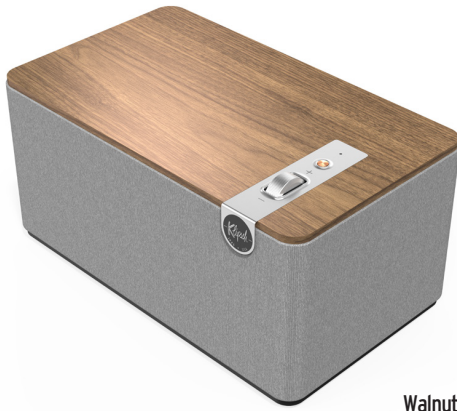

THE THREE PLUS

Klipsch
HERITAGE
WIRELESS

Walnut

Negro Mate

CUIDADOSAMENTE DISEÑADO, TOQUES DE LUJO

Incorporando materiales de lujo como chapa de madera real e interruptores y perillas táctiles, este altavoz de mesa inspirado en Heritage combina la acústica y el legado de diseño clásico de Paul W. Klipsch con las últimas tecnologías disponibles en la actualidad.

GRAN SONIDO, HUELLA CARACTERÍSTICA

No dejes que su tamaño te engañe - The Three Plus es un potente sistema estéreo 2.1 biamplificado para una resolución audiófila y afinado profesionalmente por los ingenieros en acústica de Klipsch para ofrecer un rendimiento nítido con excelentes graves. Con dos drivers de rango completo de 2,25" y un woofer de larga excursión de 5,25" de alto, te sorprenderá la calidad de sonido que proviene de un paquete tan pequeño.

USB-C PARA LA MÁXIMA CONECTIVIDAD

Conecte sus dispositivos favoritos a través de USB-C para la reproducción y la carga inversa. También es capaz de alimentar una WiiM Mini para permitir la funcionalidad de transmisión en red.

PUERTO ÓPTICO

Esta entrada digital permite la decodificación y reproducción de audio de alta resolución de 24 bits/96 kHz.

VAYA VINTAGE CON VINILO

Gracias a los puertos Phono/RCA incluidos, puede conectar fácilmente su Three Plus a su tocadiscos para hacer girar sus discos favoritos.